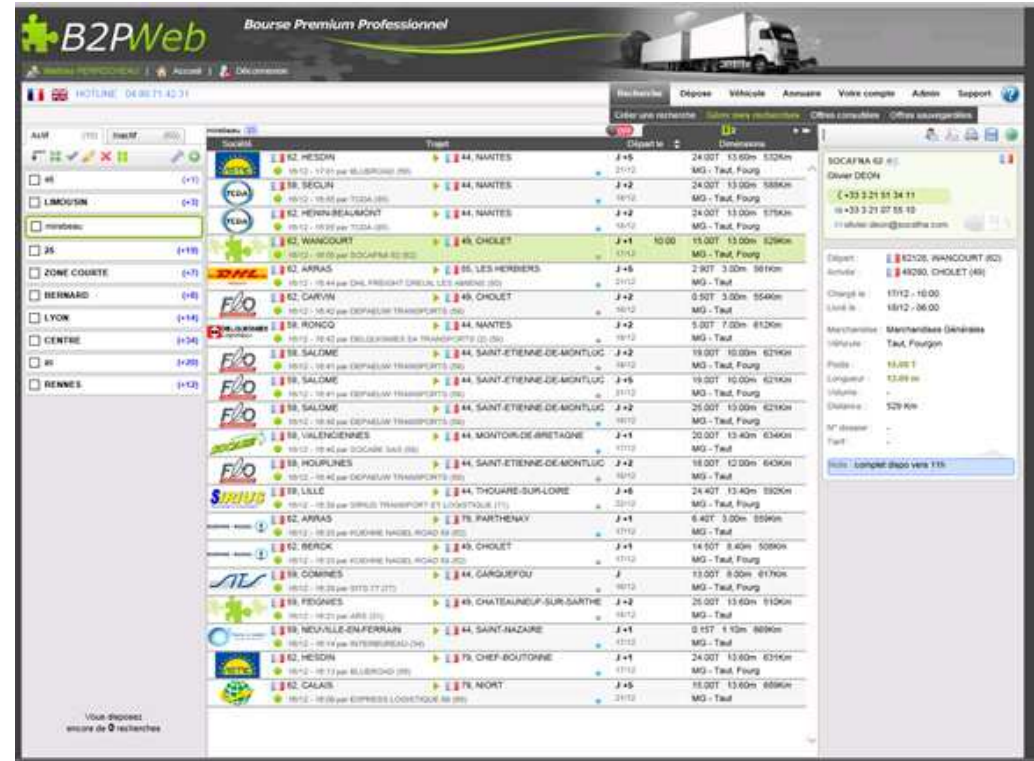

Landry
TRANSPORTS ET LOGISTIQUE

Changement de tâches

De nouveaux standards

ISO 14001

BUREAU VERITAS
Certification

PROGRAMME DE RÉDUCTION
DES ÉMISSIONS DU
TRANSPORT ROUTIER

Changement de mode de consommation

Du travail partagé

L'impact de la rationalisation

Carrefour

Fiabilisation

DriverLinc
Maak uw wagenpark mobiel
Effectief - Intuïtief - Robuust

Concurrence

Les camions

Merci