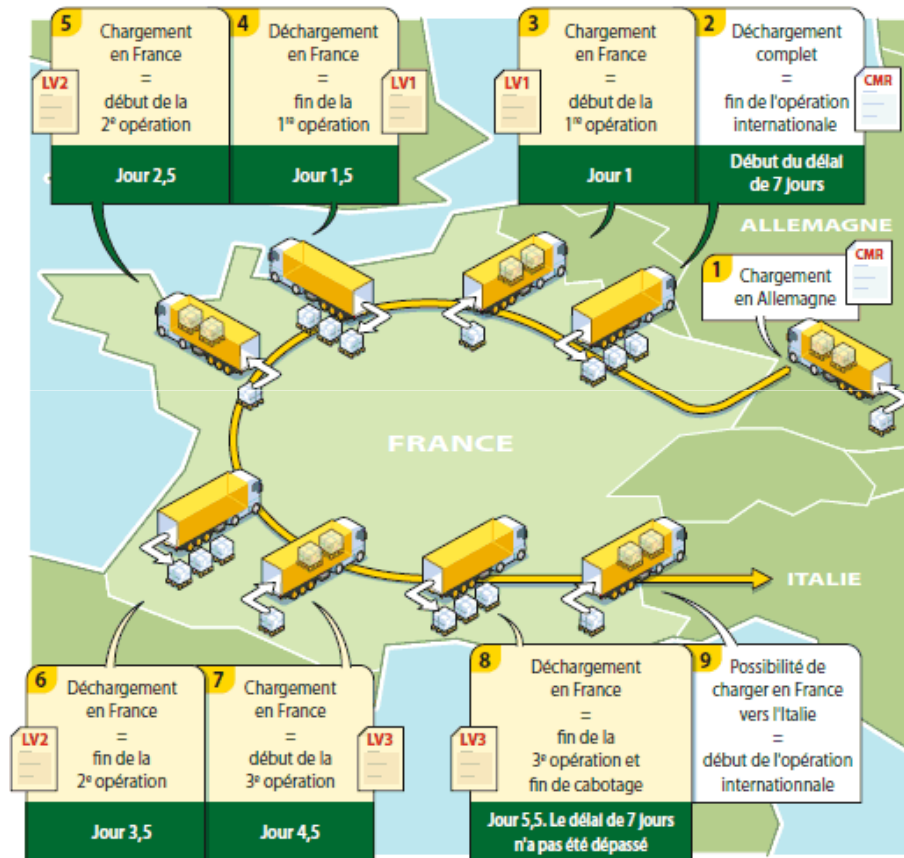

Landry
TRANSPORTS ET LOGISTIQUE

Changement de tâches

De nouveaux standards

ISO 14001

BUREAU VERITAS
Certification

PROGRAMME DE RÉDUCTION
DES ÉMISSIONS DU
TRANSPORT ROUTIER

Changement de mode de consommation

Du travail partagé

L'impact de la rationalisation

Carrefour

Fiabilisation

DriverLinc
Maak uw wagenpark mobiel
Effectief - Intuïtief - Robuust

Concurrence

Les camions

Merci